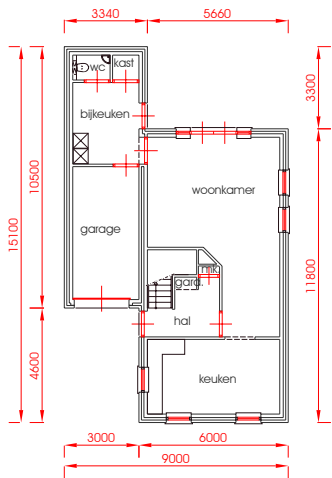

voorgevel

rechterzijgevel

achtergevel

linkerzijgevel

begane grond

verdieping

Van den Eertwegh
aannemersbedrijf

Hoeven 5
6034 RB Nederweert-Eind

Tel. 0495-632242
Fax 0495-519464

doorsnede